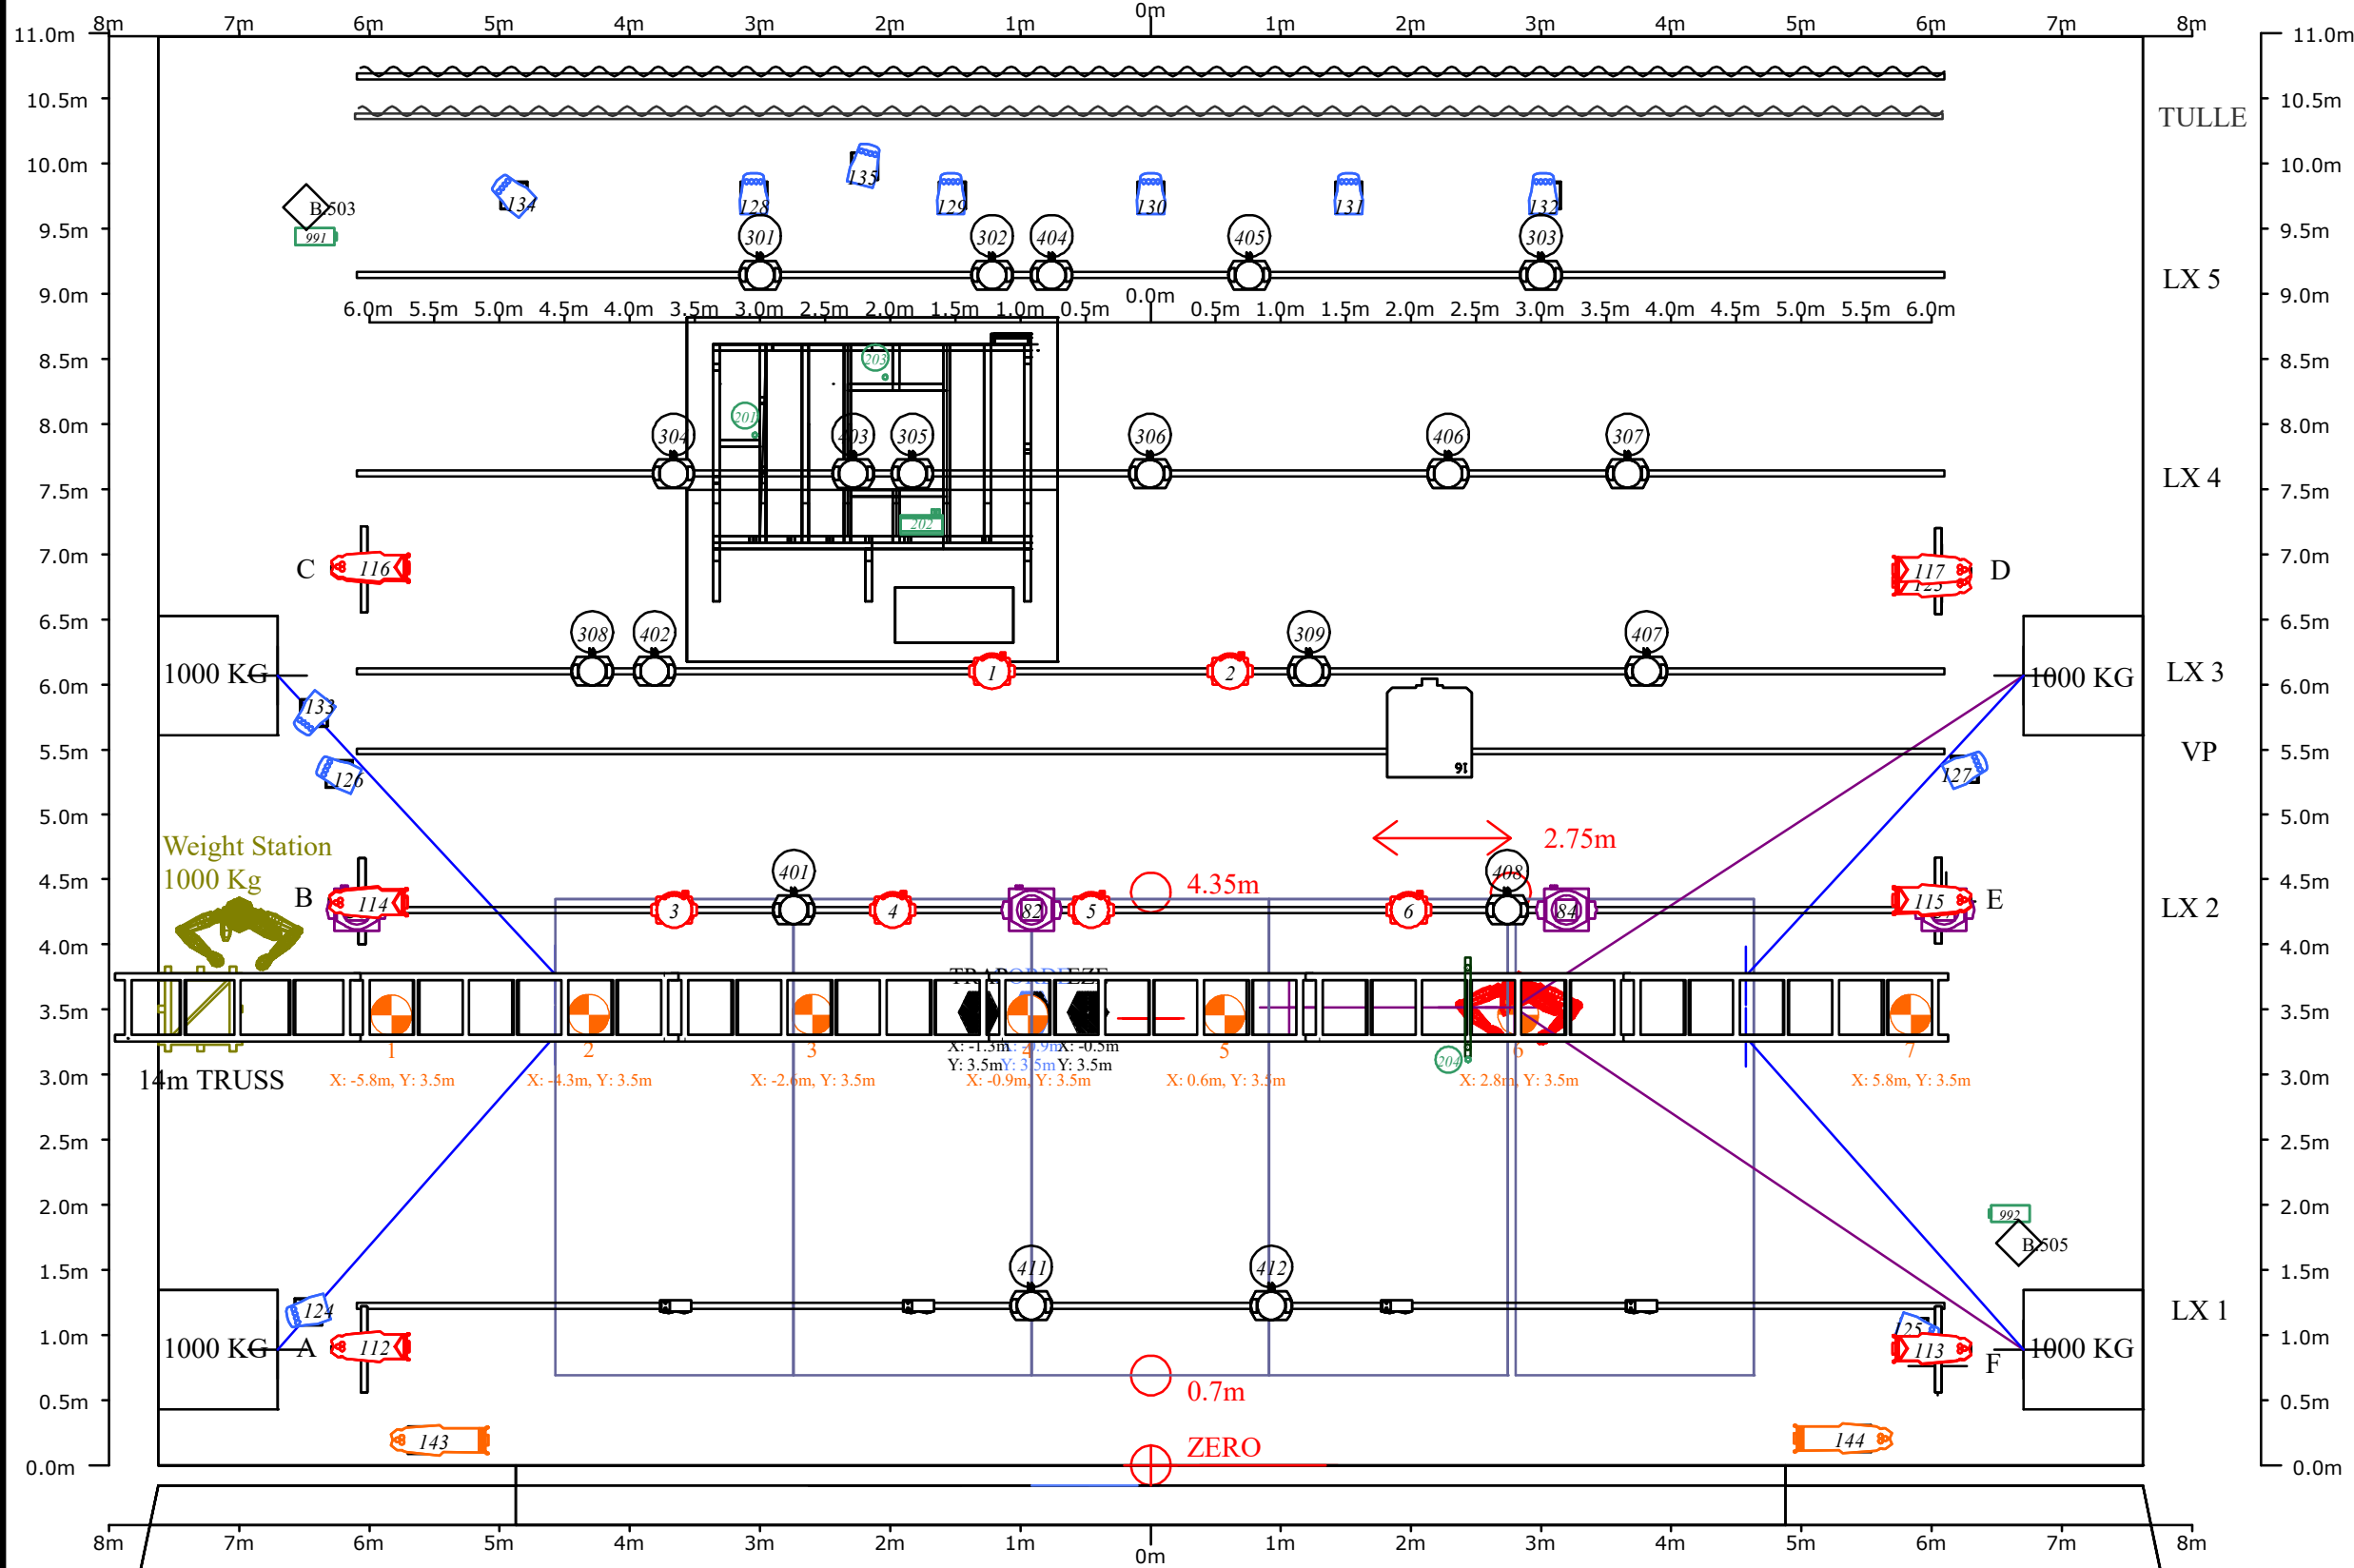

LEGEND

Symbole	Nom	Lentille	Compte
	MAC Viper Profile		4
	Robin LEDBeam 350		19
	CLF Odin		12
	714SX (FOH)		11
	ColorSource 15/30 Zoom		2
	ColorSource 25/50 Zoom		12
	BLINDER 1000w		4
	ANTARI Z-1000II - MDC		2
	Robin LEDWash 600 - MDC		6
	VIDEO PROJECTOR 10K - MDC	0.65-0.75:1	1
	WIRELESS LED RGBW - MDC	Standard	1
	WIRELESS LED WW - MDC		3

Colour Count (Toutes les Couches)

Venue: GENERIC
Show: KINTSUGI - NETHERLANDS
Designer: Bruno Matte
Assistant:

Couleur	Type	Compte
L134	714SX Colour Frame	5

Accessory Count (Toutes les Couches)

Venue: GENERIC
Show: KINTSUGI - NETHERLANDS
Designer: Bruno Matte
Assistant:

Type	Compte
714SX Colour Frame	5

NOTES

- MDG Atmosphere
- 15x Platines
- 6x Échelles latérales 2.5m
- 79x Gradateurs

KINTSUGI - NETHERLANDS

Show Credits

Assistant Lighting Designer: **Bruno Matte**
Director: **Olivier Lépine**
Venue: **GENERIC**

Copyright © 2012