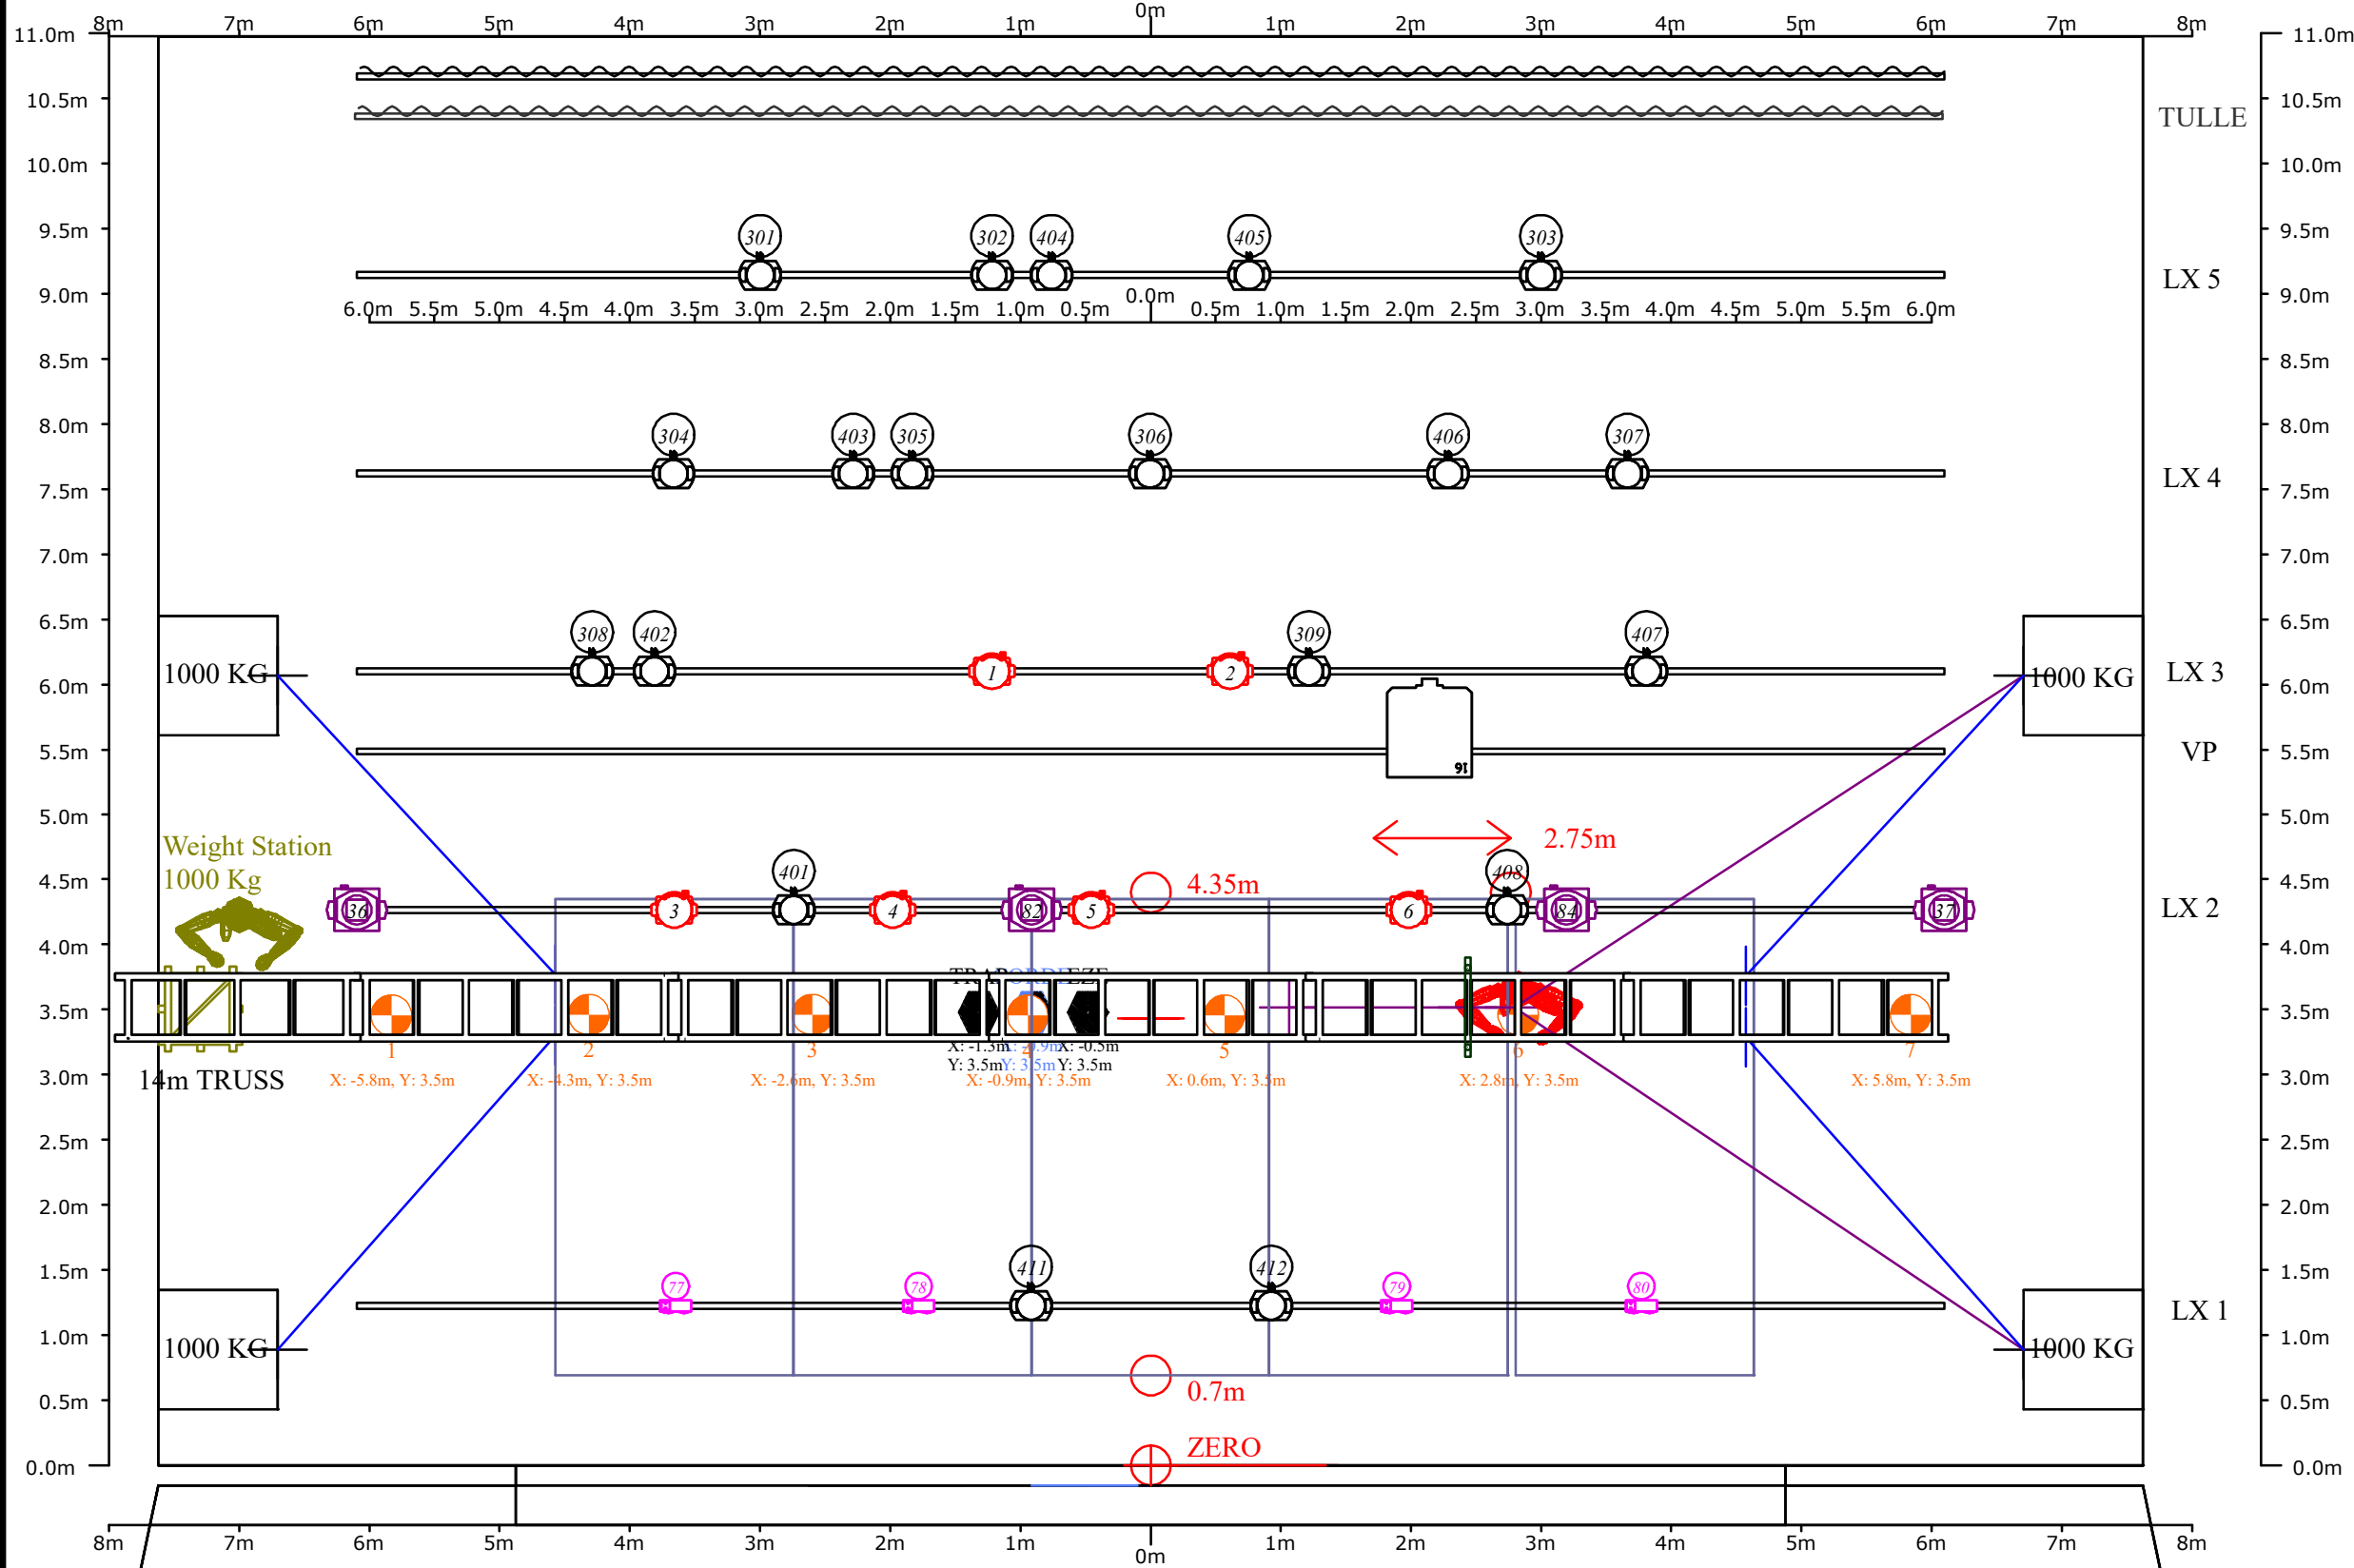

Show Credits

LEGEND

Symbole	Nom	Lentille	Compte
	MAC Viper Profile		4
	Robin LEDBeam 350		19
	BLINDER 1000w		4
	Robin LEDWash 600 - MDC		6
	VIDEO PROJECTOR 10K - MDC	0.65-0.75:1	1

Colour Count (Toutes les Couches) embre/09/2024